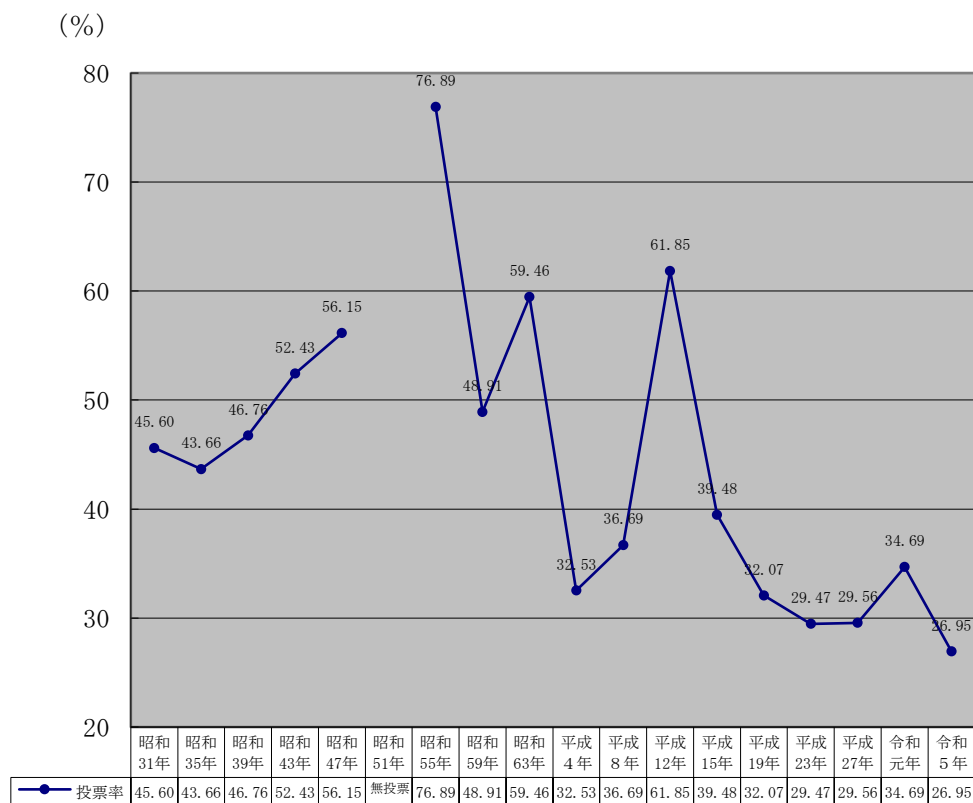

## 埼玉県知事選挙投票率の推移

選挙期日	投票率
昭和31年 7月13日	45.60
昭和35年 7月 3日	43.66
昭和39年 7月 5日	46.76
昭和43年 6月30日	52.43
昭和47年 7月 2日	56.15
昭和51年 7月 4日	無投票
昭和55年 6月22日	76.89
昭和59年 7月 1日	48.91
昭和63年 6月12日	59.46
平成 4年 6月21日	32.53
平成 8年 6月23日	36.69
平成12年 6月25日	61.85
平成15年 8月31日	39.48
平成19年 8月26日	32.07
平成23年 7月31日	29.47
平成27年 8月 9日	29.56
令和元年 8月25日	34.69
令和 5年 8月 6日	26.95

## 埼玉県議会議員選挙投票率の推移

選挙期日	投票率
昭和30年 4月23日	63.87
昭和34年 4月23日	73.88
昭和38年 4月17日	68.57
昭和42年 4月15日	69.74
昭和46年 4月11日	70.57
昭和50年 4月13日	61.33
昭和54年 4月 8日	無投票
昭和58年 4月10日	68.61
昭和62年 4月12日	71.88
平成 3年 4月 7日	無投票
平成 7年 4月 9日	無投票
平成11年 4月11日	56.27
平成15年 4月13日	無投票
平成19年 4月 8日	50.66
平成23年 4月10日	42.36
平成27年 4月12日	43.29
平成31年 4月 7日	無投票
令和 5年 4月 9日	41.04