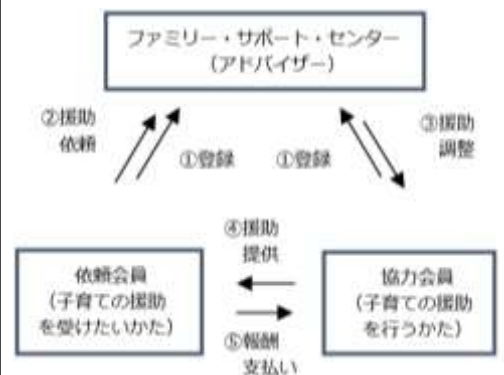

★運動遊びタイム(※雨天中止)

日時：4月21日(日) 午前10時～11時
場所：ふれあいの森公園
内容：集団ゲーム・運動遊び
対象：小中学生・50名程度(先着順)
申込み：4月10日(水) 午前9時～14日(日) 正午
申込みフォームまたは窓口から(※電話不可)

4月 東児童館・子育て支援センター「はぴちる」事業予定表

日	月	火	水	木	金	土
	1 おはなし会 (11:00~11:30)	2	3	4 休館日	5	6 リトミック教室 (10:00~10:40) (11:00~11:40)
7 	8	9	10	11 休館日	12	13
14	15 すくすくクラブ (10:00~10:40) ぷち・ころころクラブ (11:00~11:30)	16 はぴはぴ (10:00~10:30) 計測DAY (10:45~11:45)	17 よちよちクラブ (10:00~10:40) (11:00~11:40)	18 休館日	19 ころころクラブ (10:00~10:40)	20 ファミサポ入会説明会 (10:00~11:00) 乳幼児アスレチック (10:00~14:00) おはなし会 (14:00~14:30)
21 運動遊びタイム (10:00~11:00)	22 すくすくクラブ (10:00~10:40)	23 育児講座「こっこ」 (10:00~11:00)	24 よちよちクラブ (10:00~10:40) (11:00~11:40)	25 休館日	26 ころころクラブ (10:00~10:40)	27 休館日
28	29 いっしょにつくろう (10:00~10:40) (11:00~11:40)	30 休館日			左記 QR コードのカレンダーから 各イベントのページにつながります。	

子育て通信「この指と〜まれ」 『白岡市ファミリー・サポート・センターについて ~あなたの子育てを応援します~』

東児童館に入っているファミリー・サポート・センター（ファミサポ）を知っていますか？
ファミサポとは、「子育ての手助けが必要なかた」（依頼会員）と「子育ての手助けができるかた」（協力会員）の橋渡しをしますところ。【ファミサポのしくみ】
子育ての手助けが必要なかたと手助けができるかたが会員登録し、お子さんの預かりを行う会員組織の相互援助活動です。