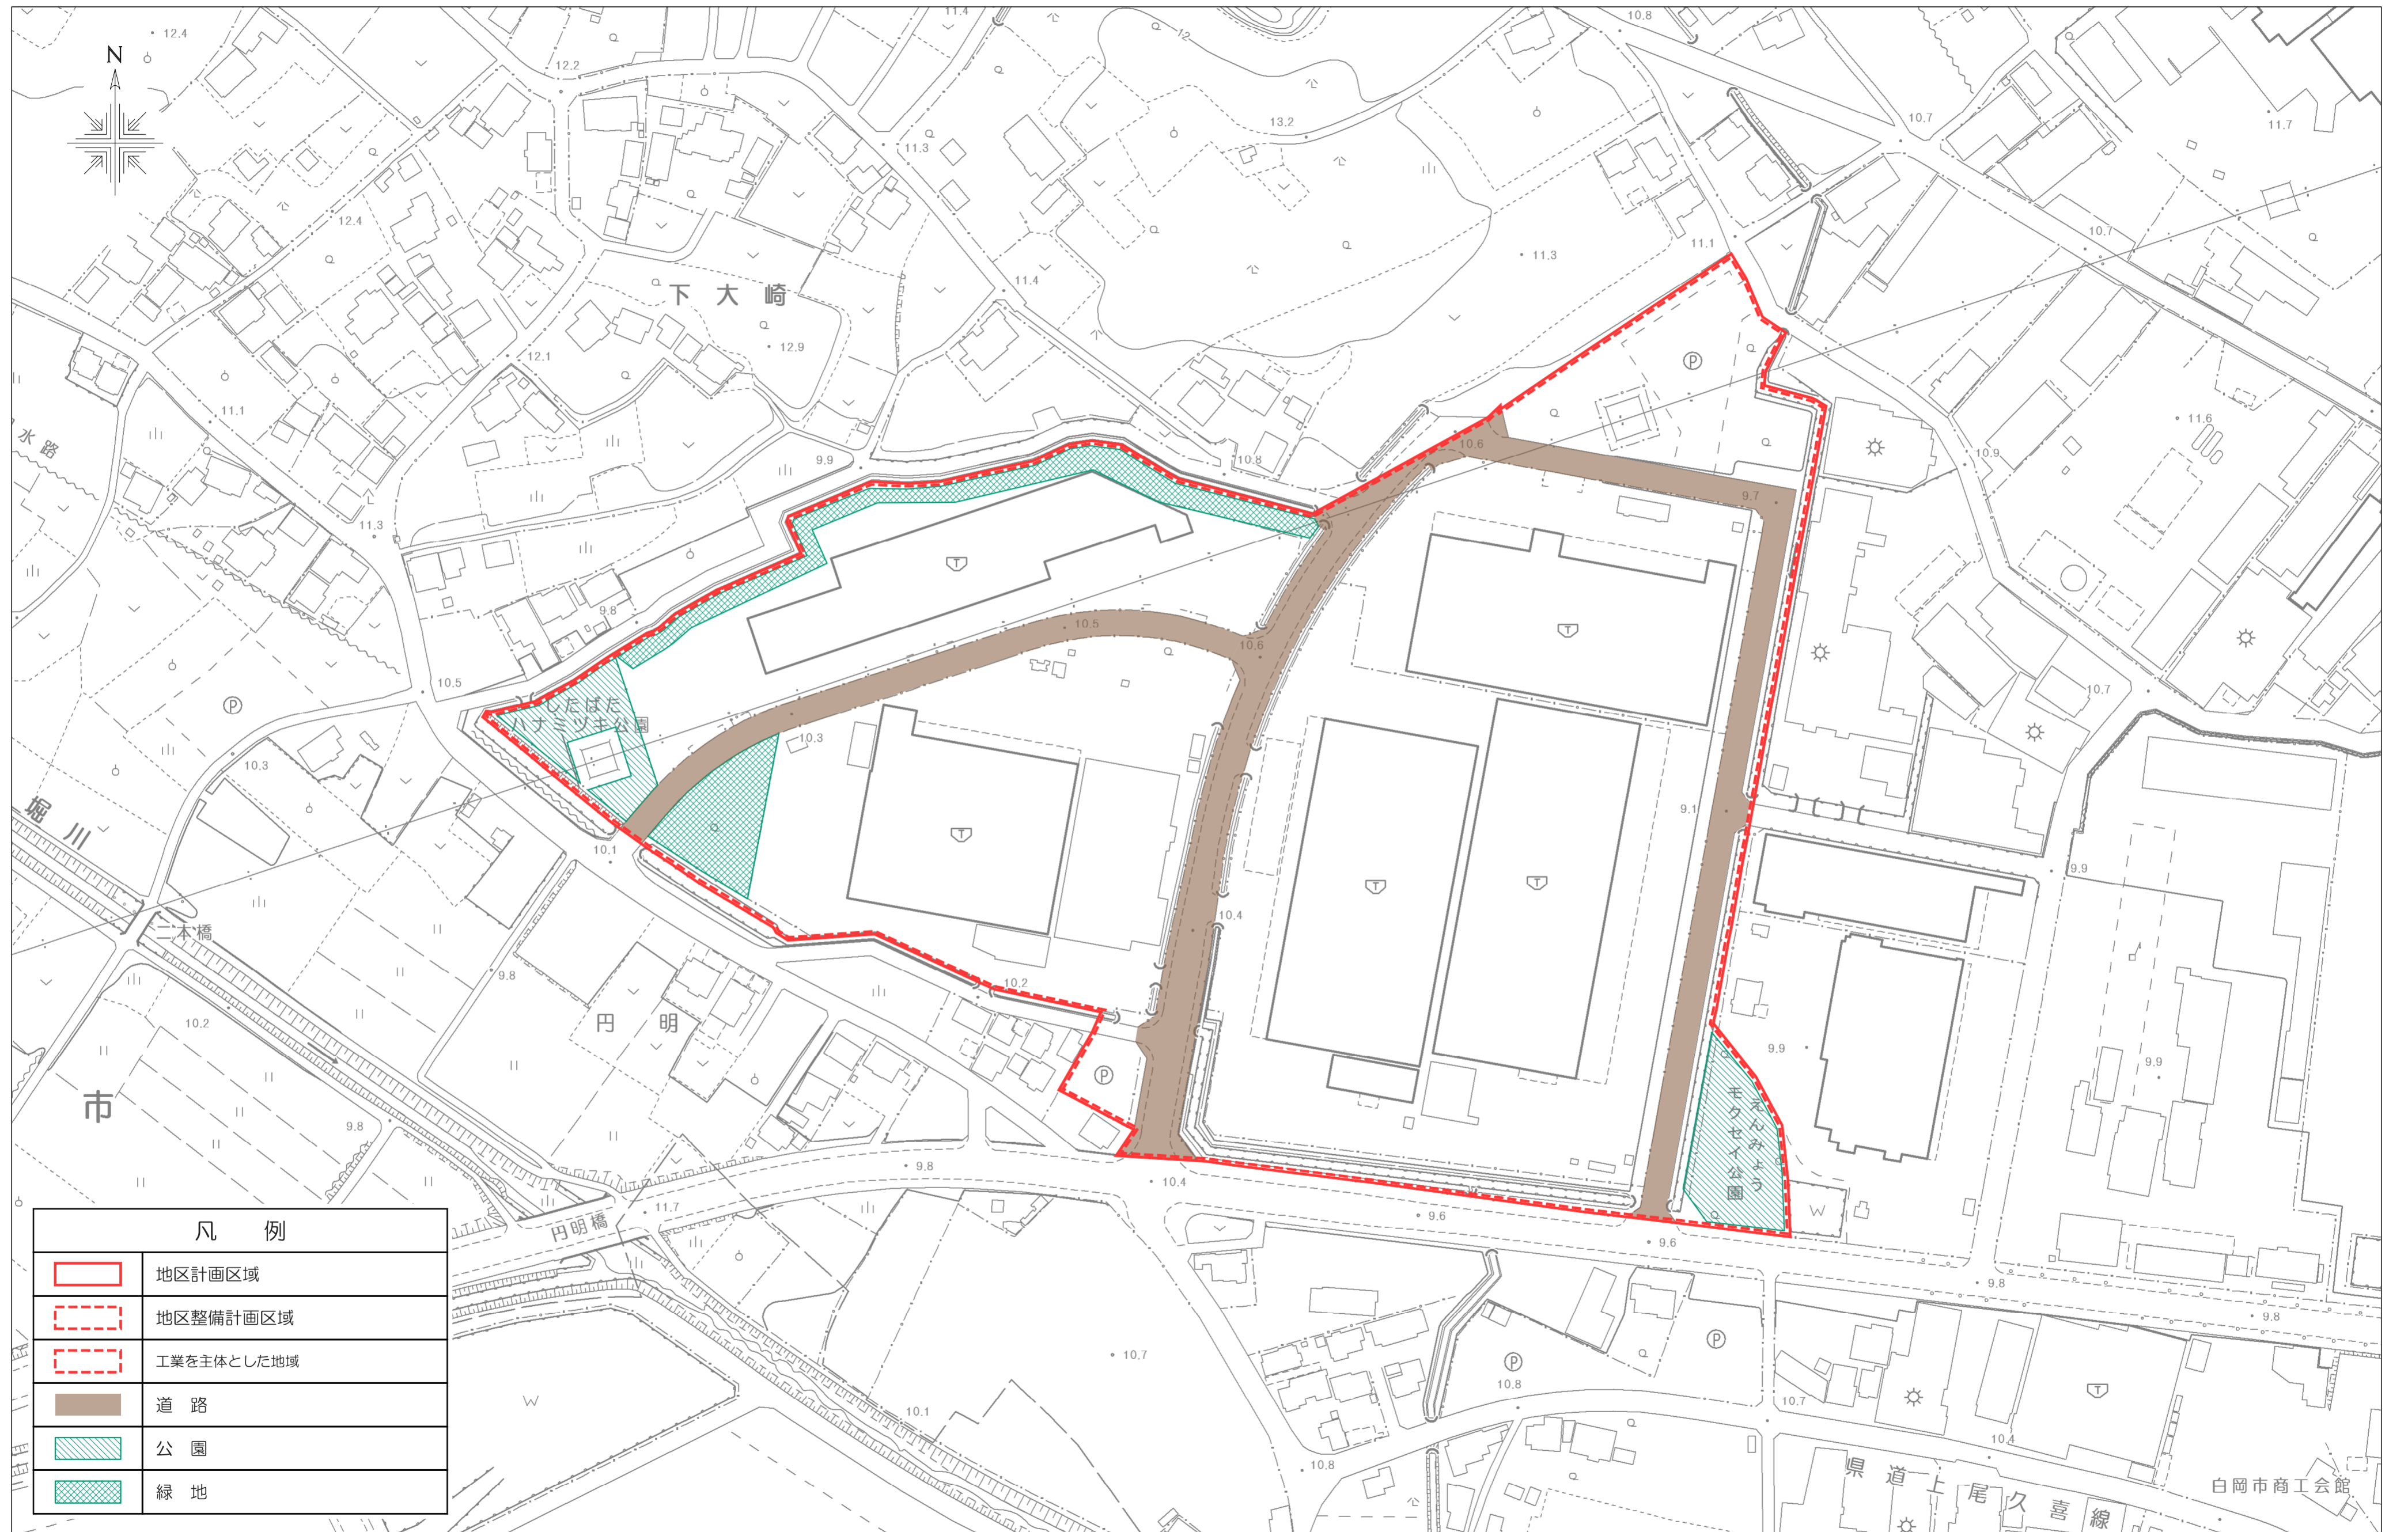

地区計画方針の付図

凡 例	
	地区計画区域
	地区整備計画区域
	工業を主体とした地域
	公園
	緑地

0 100 200 300m

1/1,500