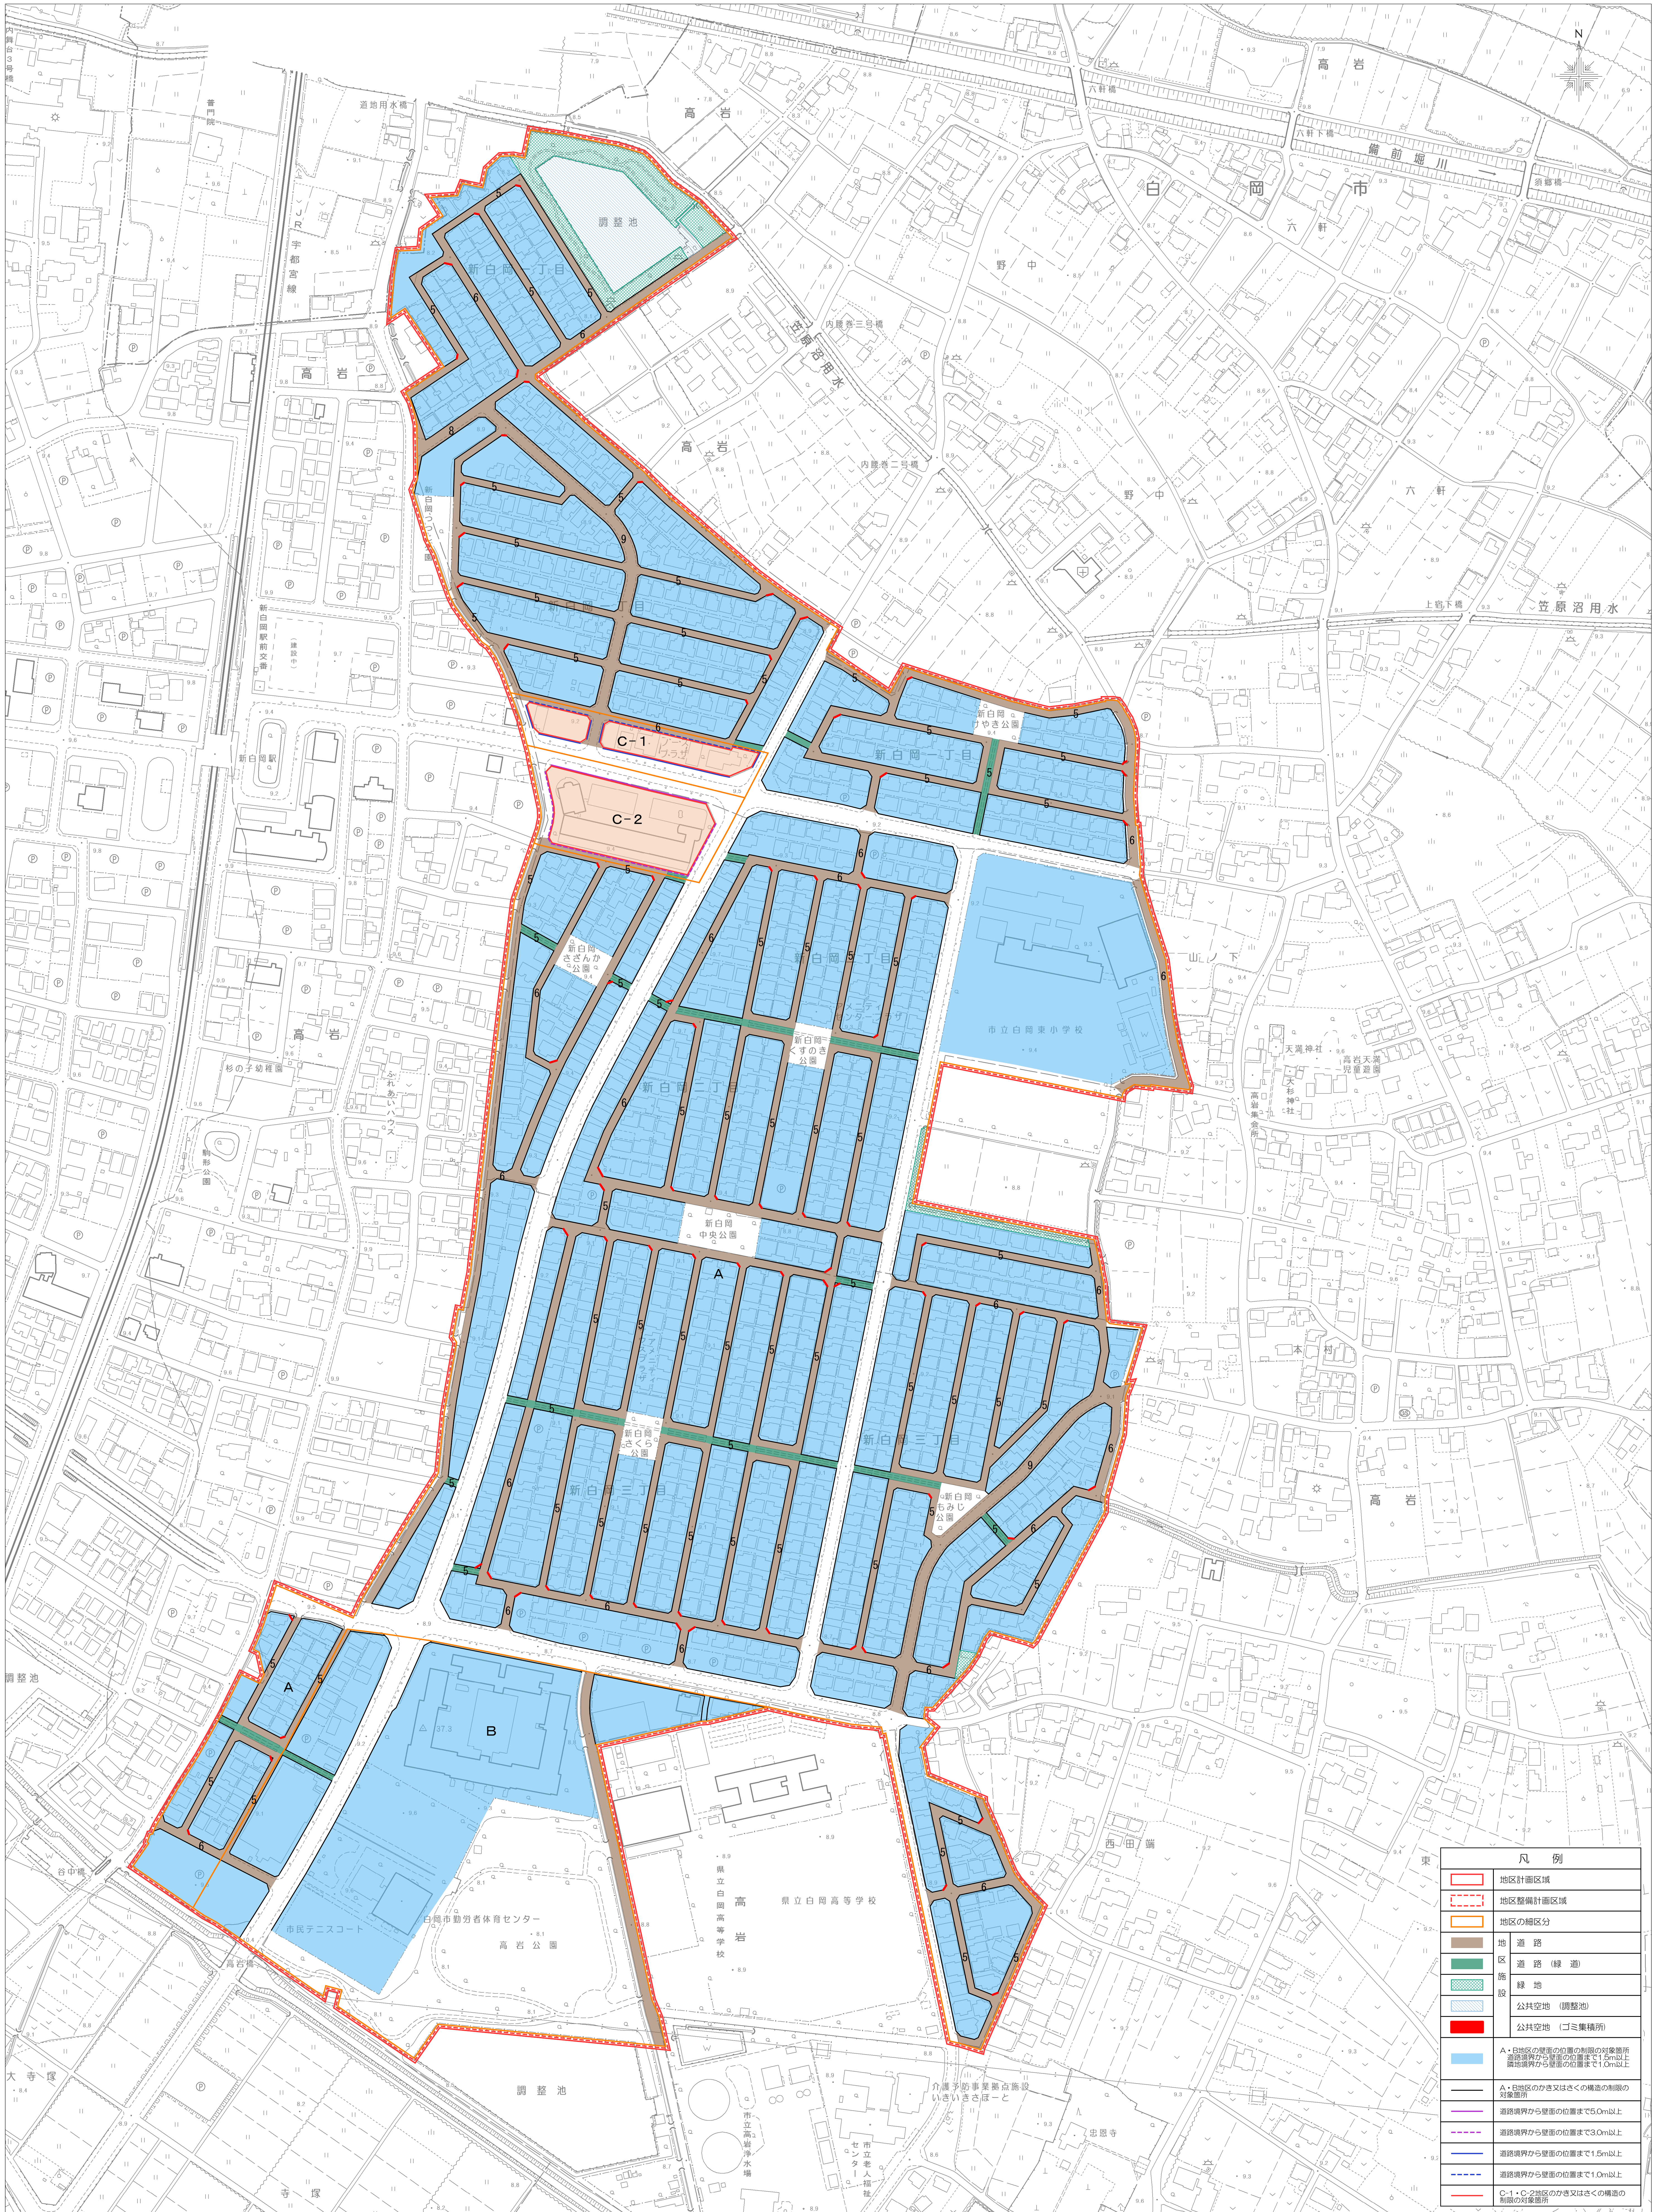

計画図（地区整備計画図）

0 100 200 300m

1/1,500