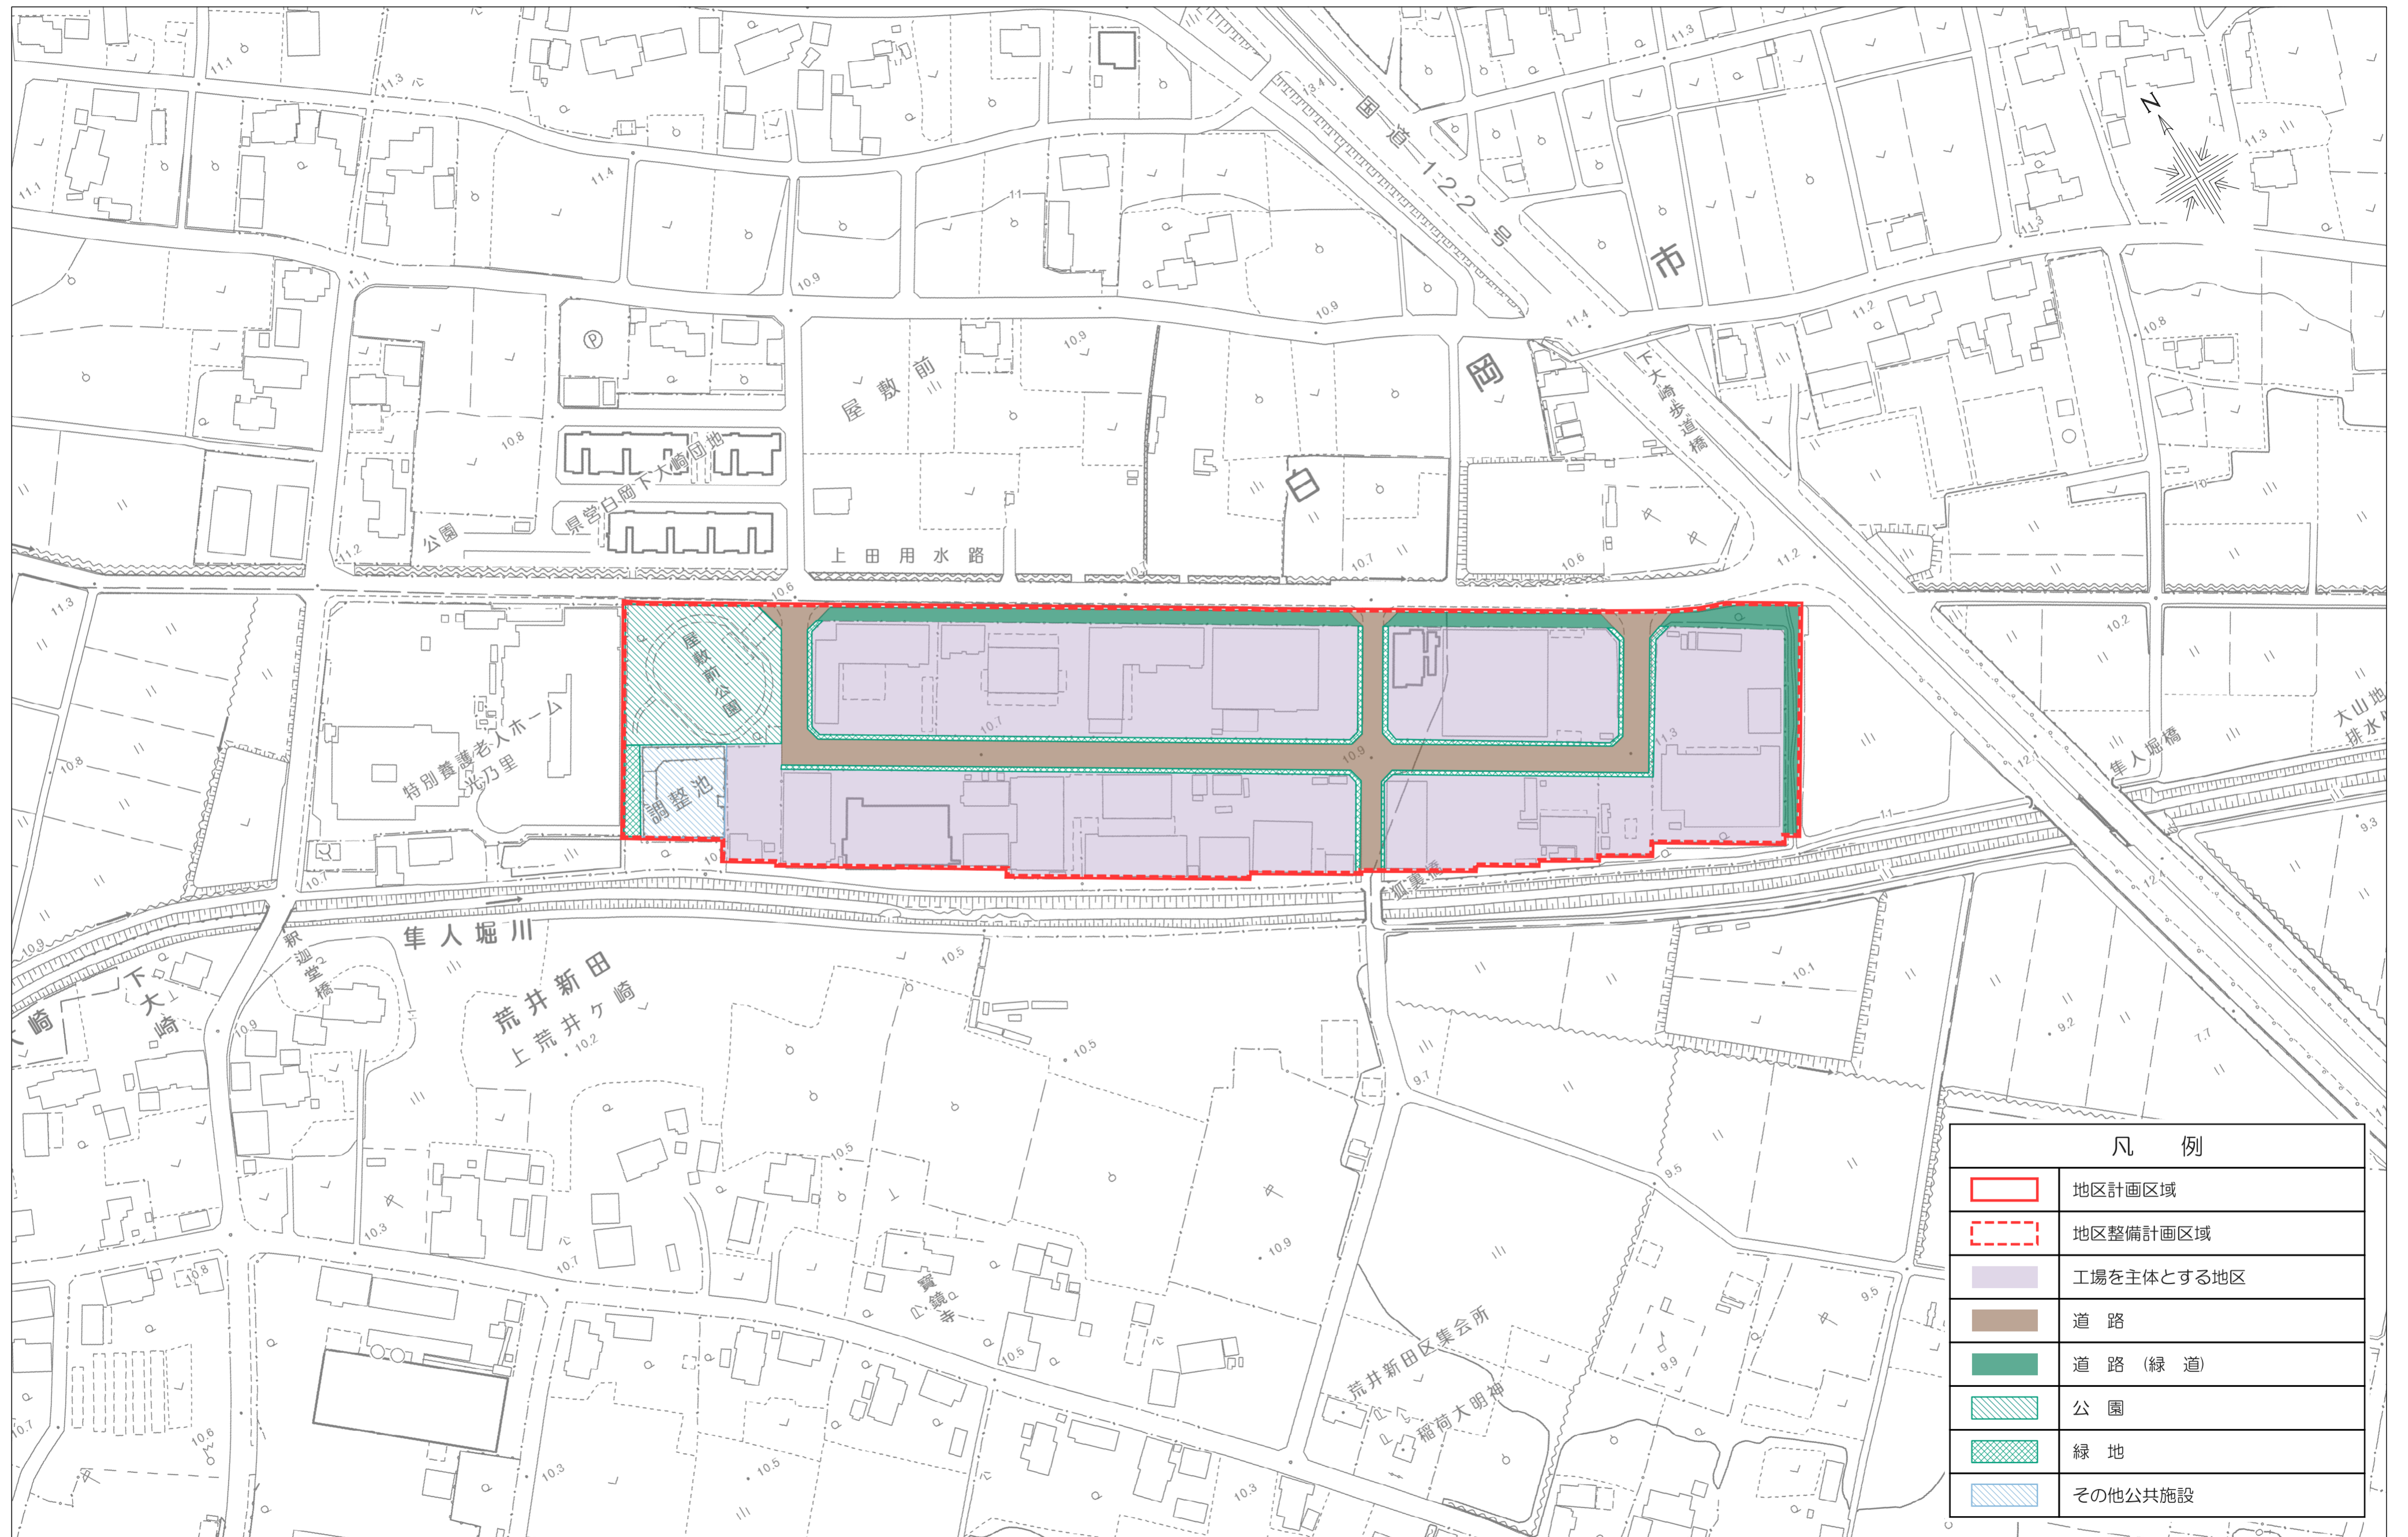

地区計画方針の付図

凡 例	
	地区計画区域
	地区整備計画区域
	工場を主体とする地区
	道路
	道路（緑道）
	公園
	緑地
	その他公共施設

0 100 200 300m

1/1,500