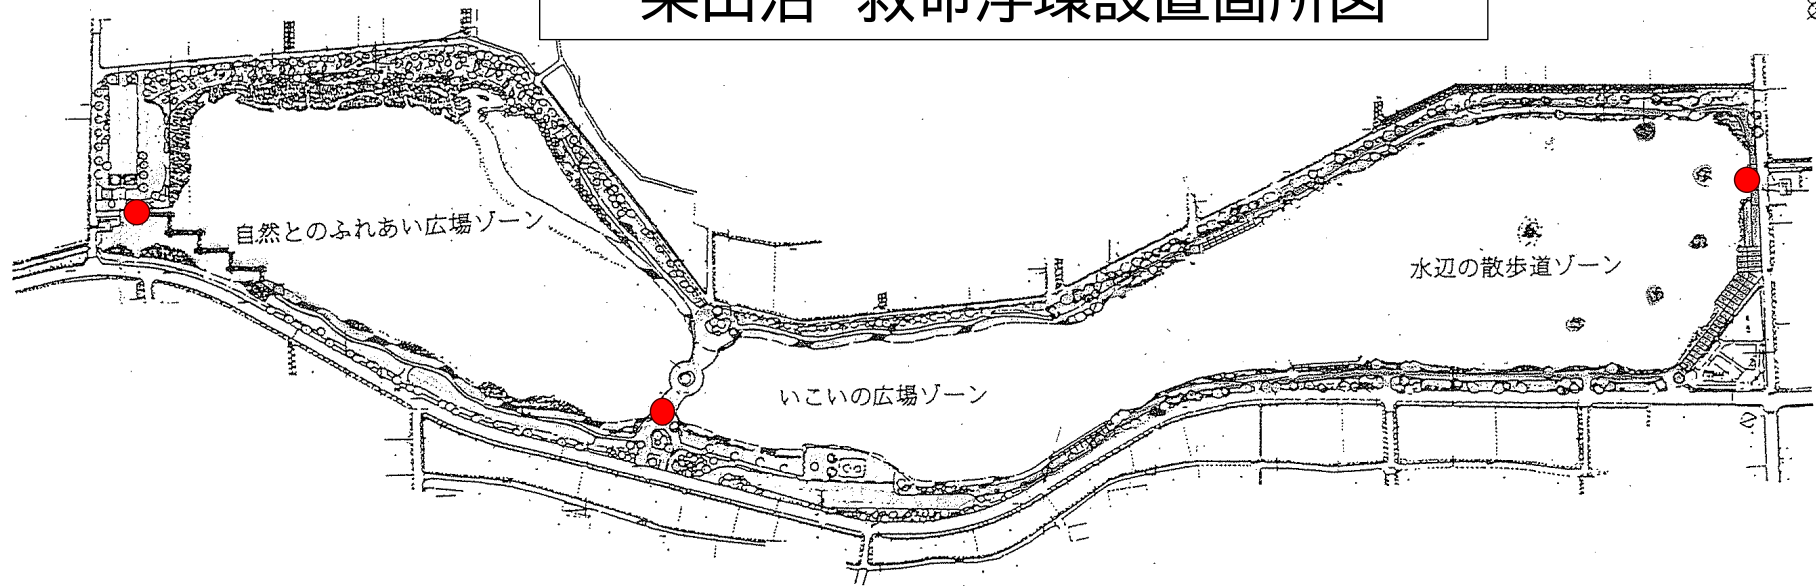

柴山沼 救命浮環設置箇所図

赤い丸で示した場所に設置しています。