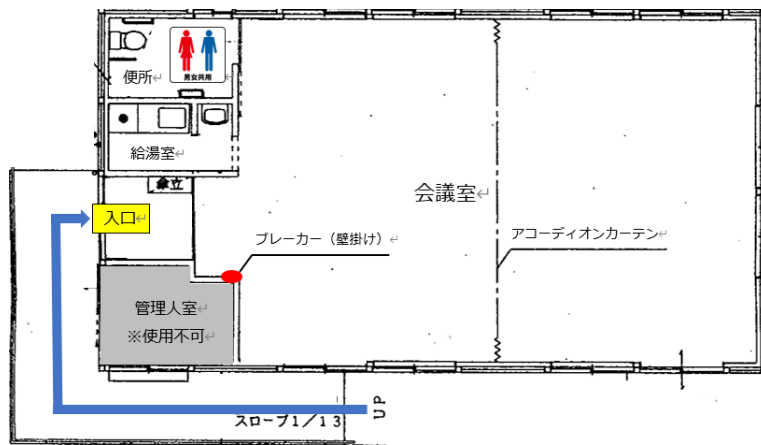

利用無料

白岡駅西口駅前会議室

検索

※ この会議室は、都市計画道路白岡駅西口線代替地となるため、令和7年度末頃までの利用に限ります。

▶ 平面図

■ 会議室（定員 4 5 名）

- ・長テーブル 15 本
- ・パイプ椅子 4 5 脚
- ・ホワイトボード 2 台
- ・流し台（ガスの引込みなし）
- ・電気ポット 1 台

▶ ご利用までの流れ