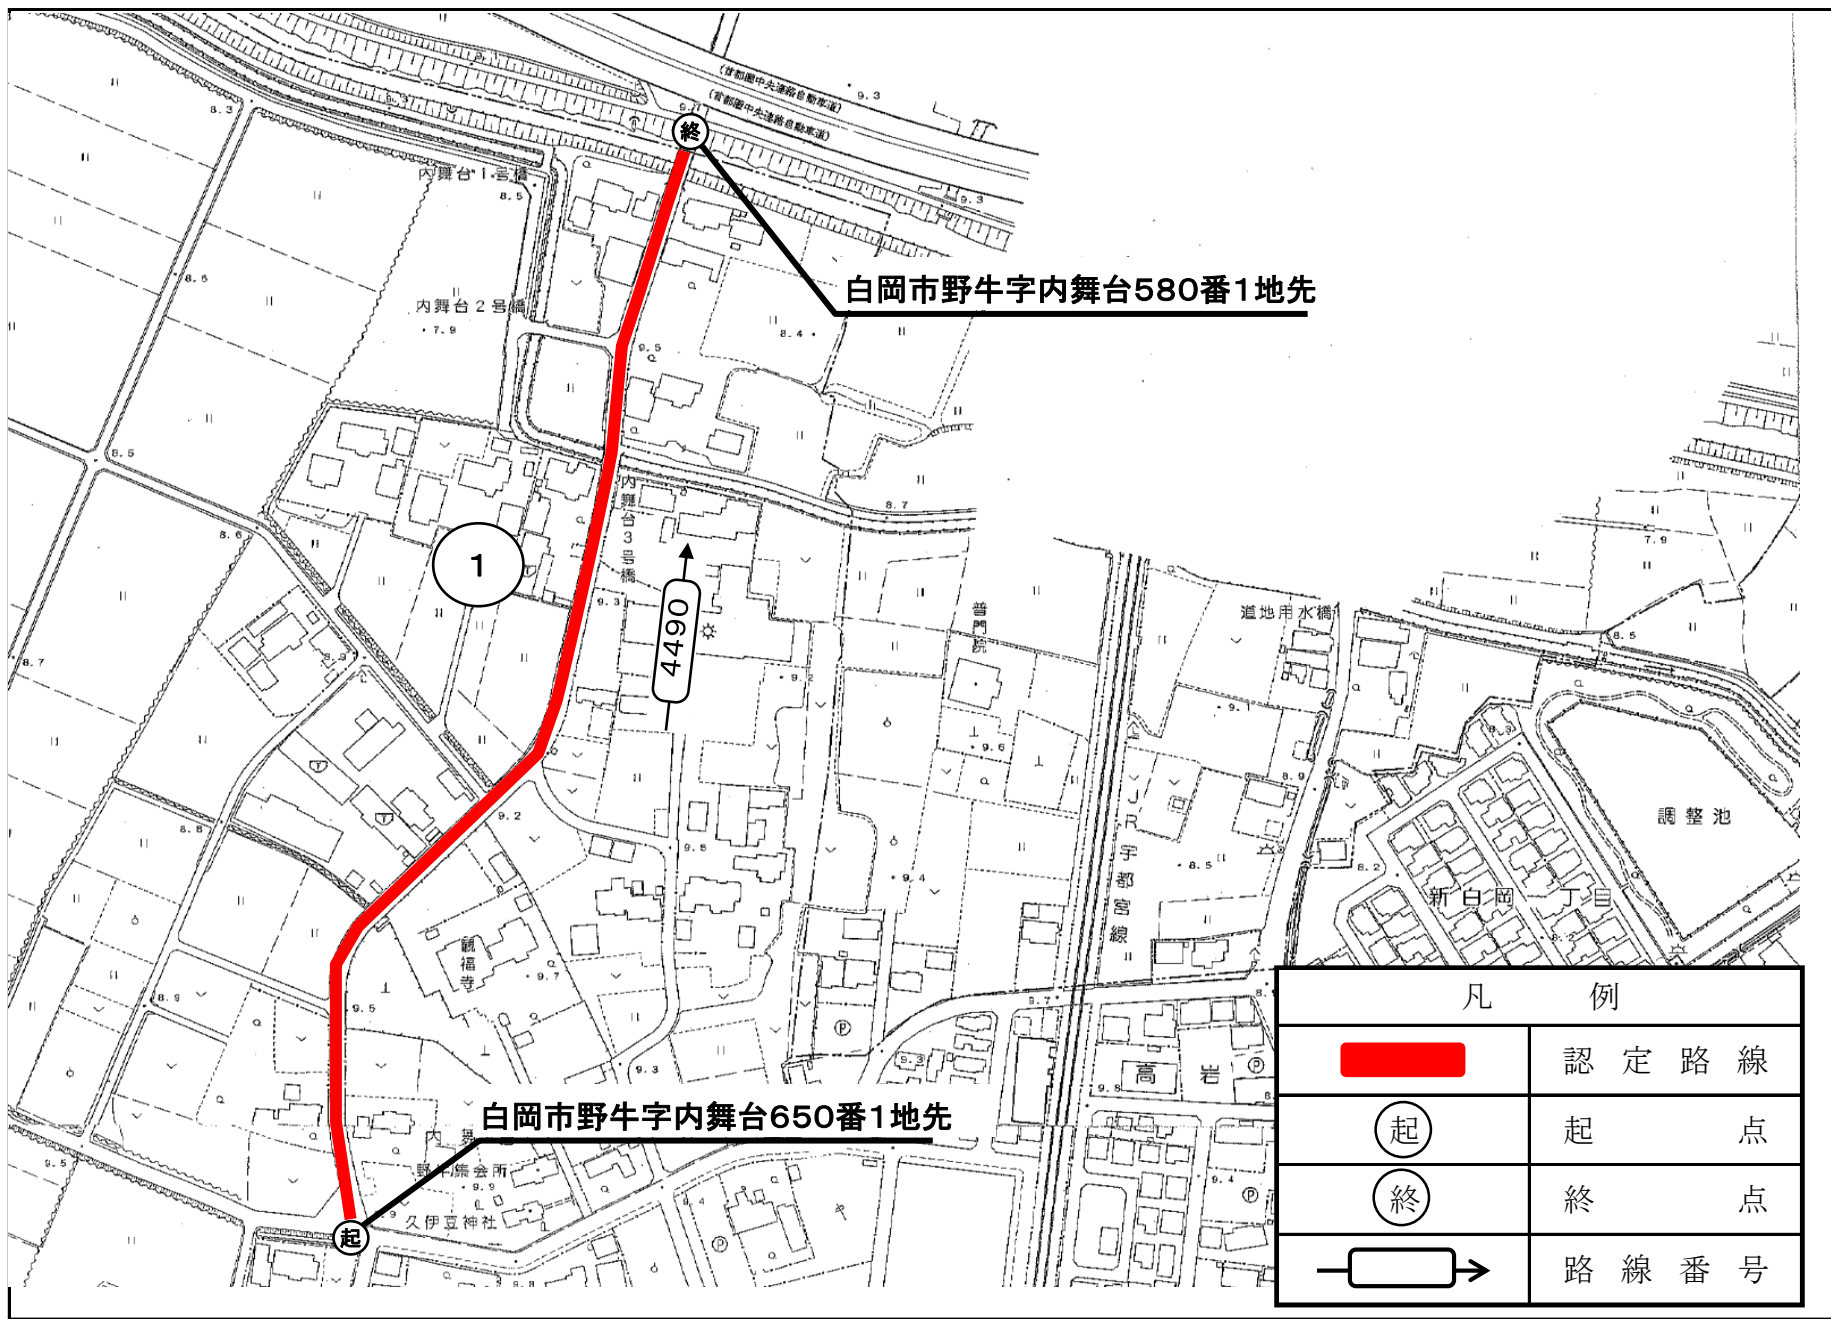

認定路線案内図 (円内番号は図面対象番号)

白岡市野牛字内舞台580番1地先

白岡市野牛字内舞台650番1地先

凡 例	
	認 定 路 線
	起 点
	終 点
	路 線 番 号