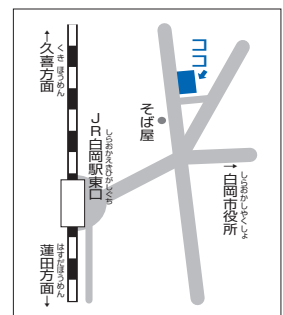

日本語教室開催予定表

日本語にお困りの外国人を対象とした教室です。参加しませんか！

2月 February

SUN	MON	TUE	WED	THU	FRI	SAT
		1	2	③	4	5
⑥	7	8	9	⑩	11	12
⑬	14	15	16	⑰	18	19
⑳	21	22	23	⑳	25	26
㉓	28					

開催日時▶木曜日・日曜日
午前10時～11時30分

費用▶無料
場所▶白岡市小久喜 1227-1
中央公民館