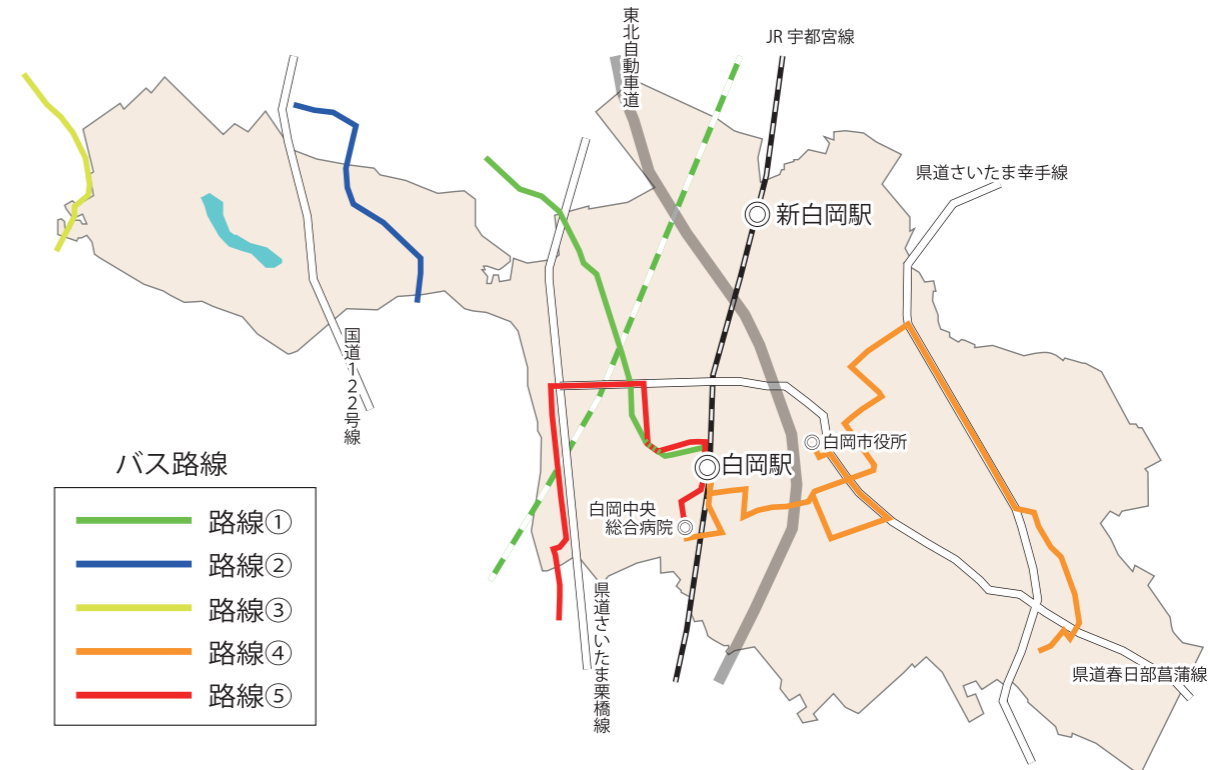

のりあい交通は、利用者があらかじめ予約をして、同じ方面に行く人と乗り合いながら目的地（約 290 か所）に移動する交通機関です。市内にお住まいのかたならどなたでもご利用できます（ご利用の際は事前に乗車するかた全員の登録が必要です）。

制度や登録に関する問合せ

白岡市地域振興課 公共交通推進室
☎ 0480(92)1111(内線382・383)

予約に関する問合せ

のりあい交通予約センター
☎ 0120(4605)50 ▲ 詳細はこちら

▲ 詳細はこちら

運行区間

* 新しい路線バスが開通しました *

市の公共交通をお知らせします

市内には、路線バス、鉄道、タクシー、デマンド交通の4種類の公共交通があります。ここに新たな路線バスが7月から運行開始となりましたので、この路線を含め、市内の公共交通について、路線図や各社お問い合わせ先などをお知らせします。みなさんで利用して、生活の足を守りましょう。

民間 **路線バス** Regular Bus

● 朝日バス

- 路線① 白岡駅～除堀～葛蒲仲橋
- 路線② 蓮田駅東口～西新宿～葛蒲仲橋
- 路線③ 蓮田駅西口～柴山～葛蒲車庫

停留所、時刻表、運賃などの詳細はこちら ▶

問合せ 朝日自動車株式会社 葛蒲営業所
☎ 0480(87)2161

NEW!
7月から運行開始

● けんちゃんバス

- 路線④ 東伸団地～（白岡市役所、白岡駅東口）～白岡中央総合病院
- 路線⑤ 蓮田駅西口～（椿山、西新宿、白岡駅）～白岡中央総合病院