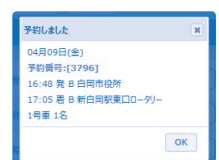

スマートフォンやパソコンから予約ができます

1 ログイン

※IDとパスワードが必要です。予約センターに電話し「インターネット予約希望」とお伝えください(利用者登録済のかたに限る。)

2 目的地・日時・乗車人数を入力して検索

3 希望する時間を選択して予約

4 予約の確認

5 予約完了!

予約サイト

問合せ 地域振興課公共交通推進室 ☎0480 (92) 1111 内線382