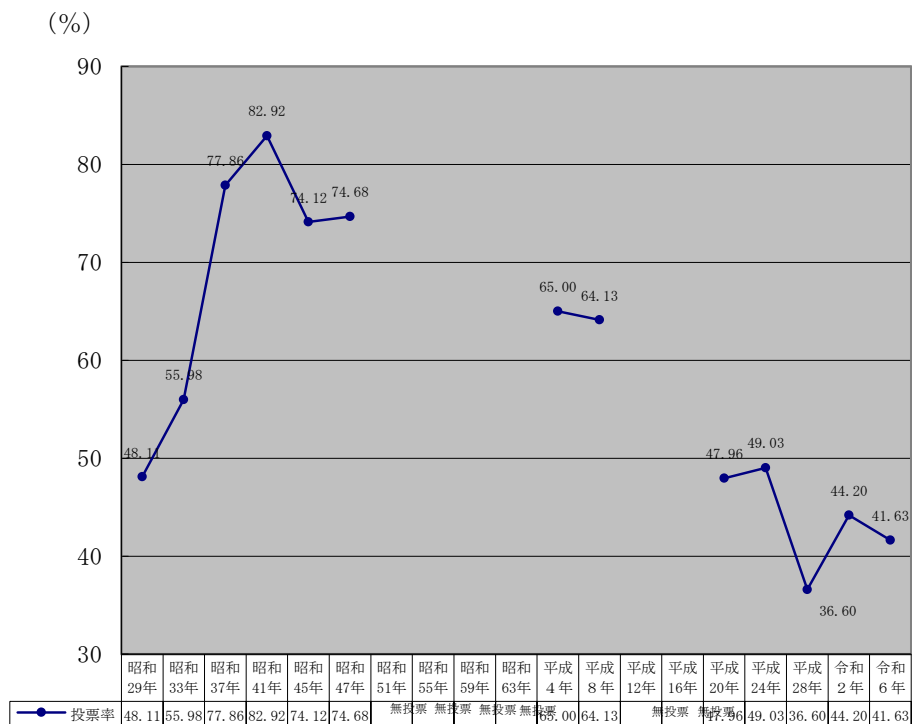

## 白岡市長選挙投票率の推移

選挙期日	投票率
昭和29年10月17日	48.11
昭和33年9月28日	55.98
昭和37年10月7日	77.86
昭和41年10月9日	82.92
昭和45年10月4日	74.12
昭和47年11月26日	74.68
昭和51年11月14日	無投票
昭和55年11月16日	無投票
昭和59年11月18日	無投票
昭和63年11月13日	無投票
平成4年11月15日	65.00
平成8年11月17日	64.13
平成12年11月19日	無投票
平成16年11月14日	無投票
平成20年11月16日	47.96
平成24年11月18日	49.03
平成28年11月20日	36.60
令和2年11月15日	44.20
令和6年11月17日	41.63

## 白岡市議会議員選挙投票率の推移

選挙期日	投票率
昭和30年4月30日	91.93
昭和34年4月30日	88.49
昭和38年4月30日	89.90
昭和42年4月28日	87.36
昭和46年4月25日	87.31
昭和50年4月27日	87.32
昭和54年4月22日	86.04
昭和58年4月24日	82.89
昭和62年4月26日	77.73
平成3年4月21日	72.74
平成7年4月23日	64.47
平成11年4月25日	64.14
平成15年4月27日	59.93
平成19年4月22日	57.56
平成23年4月24日	46.89
平成27年4月26日	46.44
平成31年4月21日	44.66
令和5年4月23日	42.13