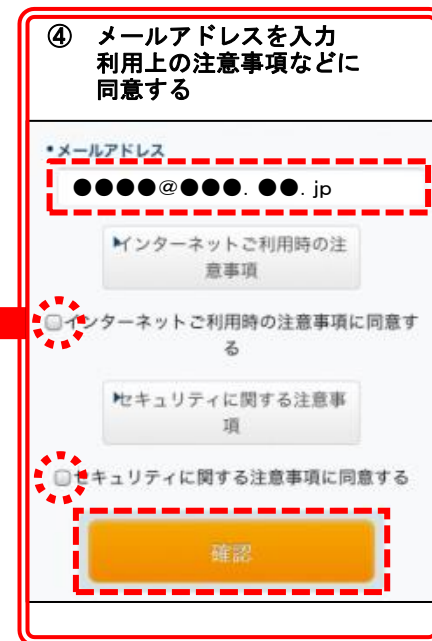

# Free Wi-Fi 操作ガイド

■ メールアドレスを登録してご利用する場合  
■ SNSでログインしてご利用する場合

- ～利用上の注意事項～
- ・このサービスは無料です。
  - ・利用時間は、開庁している時間内となります。
  - ・利用する通信機器は利用者が準備してください。
  - ・市ではセキュリティの観点から有害サイトにアクセスできない設定をかけています。
  - ・他者の迷惑にならないように利用してください。
  - ・本サービスの利用によって、お客様ご自身の損害や第三者との紛争が生じて、白岡市は一切の責任を負いかねますので、あらかじめご了承ください。